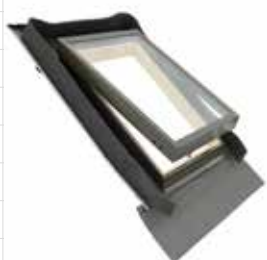

Maydisa DK Vertical 4/9

Maydisa DK Vertical 4/9	48x90
	120 €

- Sup. luminosa: 0,38m²
- Peso: 16,5 Kg.
- Apertura lateral o proyectante.
- Apertura máxima: 180°.