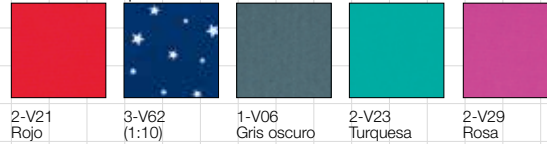

Cortina de Oscurecimiento total Decor DE SERIES R4/R7 43/73(33/53)/84

Las cortinas Decor le permiten oscurecer completamente la habitación y le proporcionan confort térmico en las estaciones más calurosas y al mismo tiempo dan un toque decorativo que se adapta a su ambiente. Manejable a distancia mediante la barra de apertura multifuncional (no incluida).

Plazo de entrega:

- Todos los colores: ⑤

Colores sobre pedido

2-V21
Rojo

3-V62
(1:10)

1-V06
Gris oscuro

2-V23
Turquesa

2-V29
Rosa