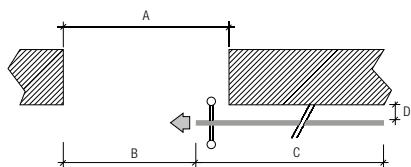

tirador acero inox satinado

tirador acero inox satinado swing

pomo cristal y acero inox satinado

tirador deslizante

System PUERTA CORREDERA VISTA

Cristal templado de 1 cm y sistema de guía vista en acero inox satinado

alto hueco alto puerta	200 / 210 202,5 / 212,5				
A ancho	60	70	80	90	100
B ancho útil	49	59	69	79	89
C ancho puerta	66	76	86	96	106

alto hueco alto puerta	200 / 210 211 / 221				
A ancho	70	80	90	100	
B ancho útil	56	66	76	86	
C ancho puerta	82	92	102	112	
D separación puerta	3,7	3,7	3,7	3,7	