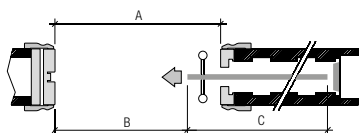

Orchidea vetro PUERTA CORREDERA OCULTA

Cristal templado de 1 cm y sistema de sujeción adaptado a la estructura para puerta corredera **ORCHIDEA**

alto útil alto puerta	200 / 210 202 / 212 (Plus y Basic) (Placa Yeso Laminado)				
A ancho	60	70	80	90	100
B ancho útil	52	62	72	82	92
C ancho puerta	66	76	86	96	106