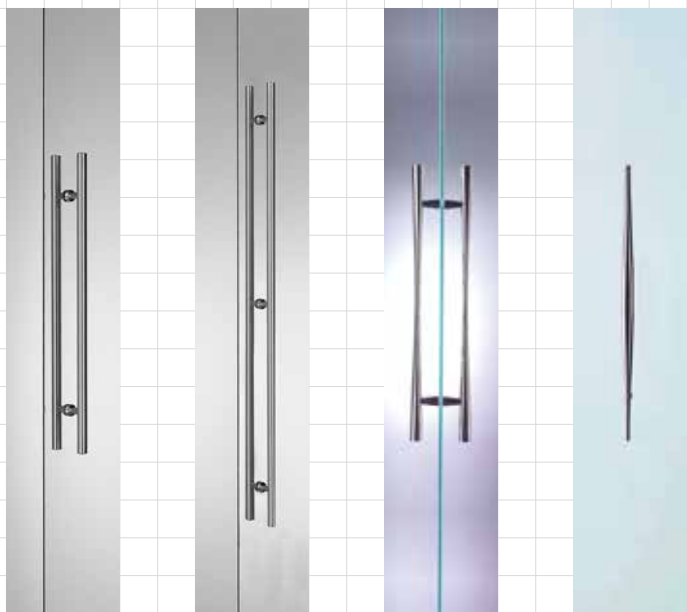

9 cm / 10,5 cm / 10 cm / 12,5 cm

	ANCHO	DM	MUKALI / TANGANIKI
③	De 60 a 120 cm	154 €	134 €
③	De 120 a 240 cm	226 €	196 €

Casali nos permite escoger entre distintos acabados de cristal y diversos colores, transparentes o translúcidos, para puerta simple y para puerta doble. Todos los acabados y colores de cristal se fabrican para los tres sistemas de instalación, el modelo System, SystemZero y el modelo Orchidea Vetrol.

TIRADOR ACERO INOX SATINADO

M1 H: 72 cm

M2 H: 124 cm

SWING H: 70 cm
(Vista lateral)SWING H: 70 cm
(Vista frontal)

SYSTEM / SYSTEMZERO / ORCHIDEA VETRO

⑥ M1 H: 72 cm	282 €
⑥ M2 H: 124 cm	350 €
⑥ SWING H: 70 cm	322 €