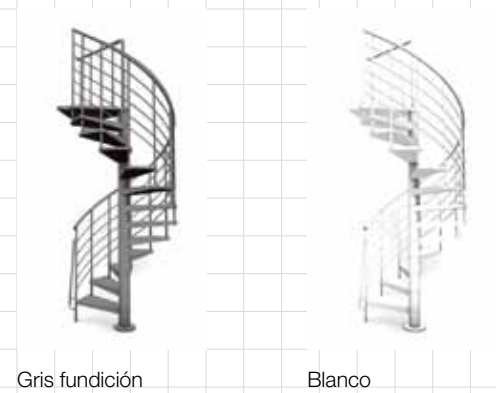

Magia50.Xtra

Gris fundición

Blanco

Diámetro 110
(hueco mínimo
diámetro 115)

Color metal	Gris fundición	Blanco	
③ Altura 232 - 259 cm 11 contrahuellas/peldaños	K25002000	K25001000	1.636 €
③ Altura 253 - 283 cm 12 contrahuellas/peldaños	K25008000	K25007000	1.762 €
③ Altura 274 - 306 cm 13 contrahuellas/peldaños	K25014000	K25013000	1.890 €
③ Altura 295 - 353 cm 15 contrahuellas/peldaños	K25020000	K25019000	2.144 €

Diámetro 130
(hueco mínimo
diámetro 135)

Color metal	Gris fundición	Blanco	
③ Altura 232 - 259 cm 11 contrahuellas/peldaños	K25004000	K25003000	1.810 €
③ Altura 253 - 283 cm 12 contrahuellas/peldaños	K25010000	K25009000	1.952 €
③ Altura 274 - 306 cm 13 contrahuellas/peldaños	K25016000	K25015000	2.094 €
③ Altura 295 - 353 cm 15 contrahuellas/peldaños	K25022000	K25021000	2.376 €

Diámetro 150
(hueco mínimo
diámetro 155)

Color metal	Gris fundición	Blanco	
③ Altura 232 - 259 cm 11 contrahuellas/peldaños	K25006000	K25005000	2.034 €
③ Altura 253 - 283 cm 12 contrahuellas/peldaños	K25012000	K25011000	2.196 €
③ Altura 274 - 306 cm 13 contrahuellas/peldaños	K25018000	K25017000	2.356 €
③ Altura 295 - 353 cm 15 contrahuellas/peldaños	K25024000	K25023000	2.676 €

Colores y acabados

Opcional

③ Balaustrada Magia.Xtra Blanca	386 €
③ Balaustrada Magia.Xtra Gris fundición	386 €

Magia50.Xtra consta de 11, 12, 13 ó 15 contrahuellas e incluye la barandilla. Para realizar una **Magia50.Xtra** con 14 contrahuellas, para una altura de 295 a 330 cm, hay que comprar una **Magia50.Xtra** con 15 peldaños y eliminar un peldaño durante la puesta en servicio. La altura máxima de la escalera llega a 353 cm.

Importante: Si su altura está presente en varias opciones, le recomendamos elegir el número de contrahuellas más alto para obtener una subida más cómoda. Verifique que el número de contrahuellas elegido se pueda introducir en el vano de su escalera.