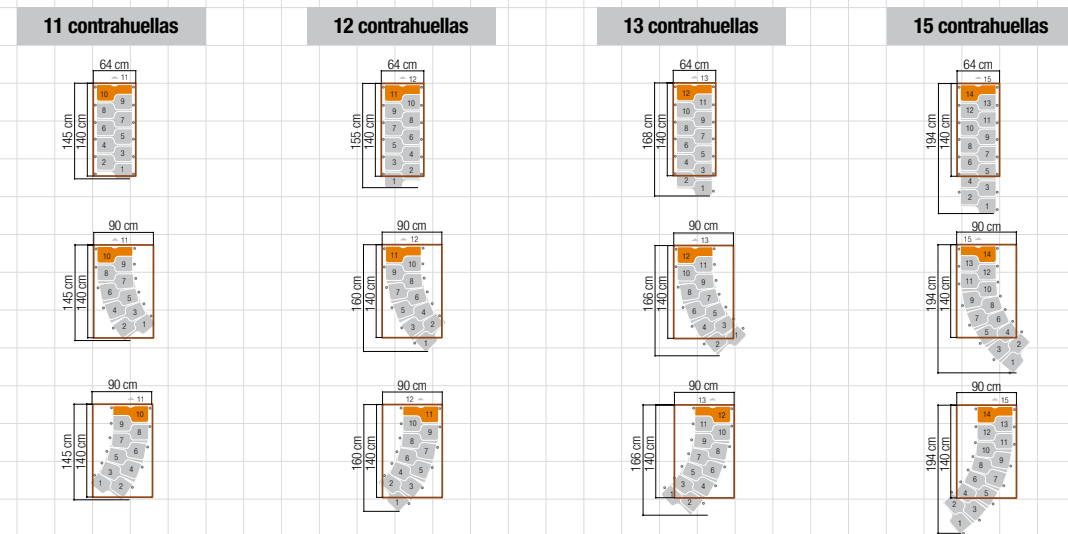

Consejos para elegir

Magia30.Xtra
Las dimensiones indicadas en las siguientes configuraciones incluyen la distancia mínima que debe haber con respecto a la eventual pared, que equivale a 2 cm.

Hueco mínimo