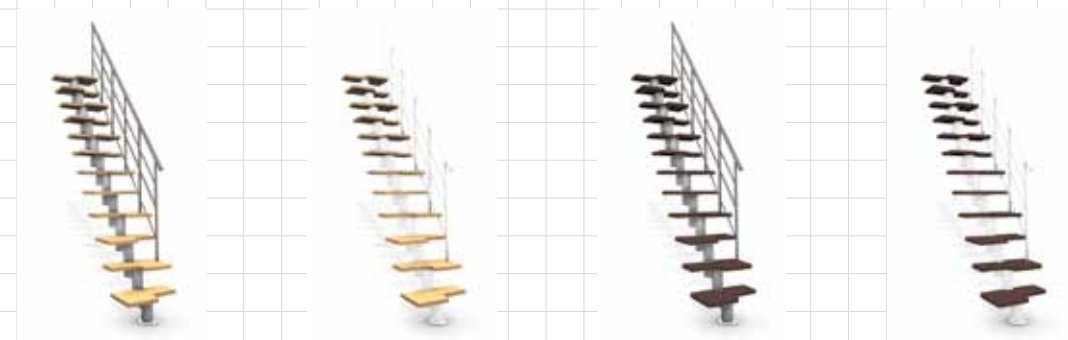

Magia30.Xtra

Claro/Gris fundición   Claro/Blanco   Cerezo/Gris fundición   Cerezo/Blanco

Anchura 59

Tono de la madera	Claro	Claro	Cerezo	Cerezo	
Color metal	Gris fundición	Blanco	Gris fundición	Blanco	
ⓐ Altura 212 - 257 cm 11 contrahuellas/10 peldaños	K23003000	K23001000	K23004000	K23002000	1.090 €
ⓑ Altura 231 - 280 cm 12 contrahuellas/11 peldaños	K23007000	K23005000	K23008000	K23006000	1.172 €
ⓒ Altura 250 - 304 cm 13 contrahuellas/12 peldaños	K23011000	K23009000	K23012000	K23010000	1.254 €
ⓓ Altura 269 - 351 cm 15 contrahuellas/14 peldaños	K23015000	K23013000	K23016000	K23014000	1.416 €

Consejos para elegir

Magia30.Xtra
Las dimensiones indicadas en las siguientes configuraciones incluyen la distancia mínima que debe haber con respecto a la eventual pared, que equivale a 2 cm.

Hueco mínimo