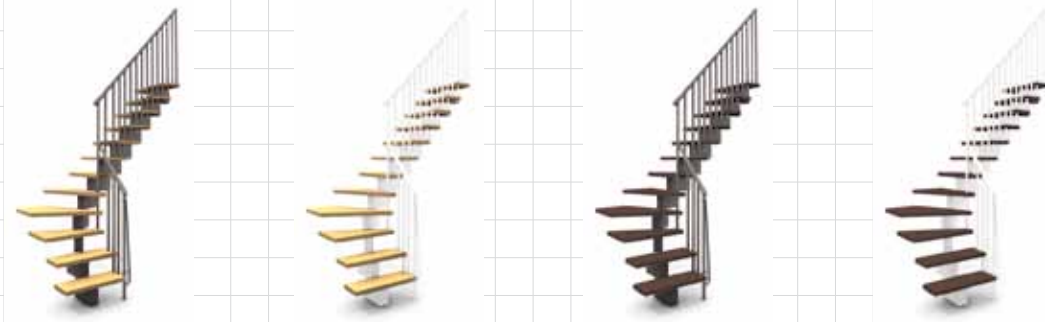

Magia90 / Configuración en L

Claro/Gris fundición

Claro/Blanco

Cerezo/Gris fundición

Cerezo/Blanco

Anchura 70

Tono de la madera	Claro	Claro	Cerezo	Cerezo	
Color metal	Gris fundición	Blanco	Gris fundición	Blanco	
ⓐ Altura 205 - 255 cm 11 contrahuellas/10 peldaños	K28003000	K28001000	K28004000	K28002000	2.004 €
ⓐ Altura 224 - 278 cm 12 contrahuellas/11 peldaños	K28011000	K28009000	K28012000	K28010000	2.162 €
Altura 242 - 302 cm 13 contrahuellas/12 peldaños	K28019000 ⓐ	K28017000 ⓐ	K28020000 ①	K28018000 ⓐ	2.320 €
ⓐ Altura 261 - 349 cm 15 contrahuellas/14 peldaños	K28027000	K28025000	K28028000	K28026000	2.636 €

Anchura 80

Tono de la madera	Claro	Claro	Cerezo	Cerezo	
Color metal	Gris fundición	Blanco	Gris fundición	Blanco	
ⓐ Altura 205 - 255 cm 11 contrahuellas/10 peldaños	K28035000	K28033000	K28036000	K28034000	2.440 €
ⓐ Altura 224 - 278 cm 12 contrahuellas/11 peldaños	K28043000	K28041000	K28044000	K28042000	2.634 €
Altura 242 - 302 cm 13 contrahuellas/12 peldaños	K28051000 ⓐ	K28049000 ⓐ	K28052000 ①	K28050000 ⓐ	2.828 €
ⓐ Altura 261 - 349 cm 15 contrahuellas/14 peldaños	K28059000	K28057000	K28060000	K28058000	3.216 €

Anchura 90

Tono de la madera	Claro	Claro	Cerezo	Cerezo	
Color metal	Gris fundición	Blanco	Gris fundición	Blanco	
ⓐ Altura 205 - 255 cm 11 contrahuellas/10 peldaños	K28067000	K28065000	K28068000	K28066000	2.510 €
ⓐ Altura 224 - 278 cm 12 contrahuellas/11 peldaños	K28075000	K28073000	K28076000	K28074000	2.710 €
ⓐ Altura 242 - 302 cm 13 contrahuellas/12 peldaños	K28083000	K28081000	K28084000	K28082000	2.910 €
ⓐ Altura 261 - 349 cm 15 contrahuellas/14 peldaños	K28091000	K28089000	K28092000	K28090000	3.310 €

Colores y acabados

Opcionales

ⓐ Balaustrada Magia Blanca	184 €	ⓐ Barandilla 2º lado Blanca	188 €
① Balaustrada Magia Gris fundición	184 €	ⓐ Barandilla 2º lado Gris fundición	188 €

Magia90 consta de 11, 12, 13 ó 15 contrahuellas y un lado de barandilla. Para realizar una **Magia90** con 14 contrahuellas (13 peldaños), para una altura de 261 a 325 cm, hay que comprar una **Magia90** con 15 contrahuellas (14 peldaños) y eliminar un peldaño durante la puesta en servicio. La altura máxima de la escalera llega a 349 cm.

Importante: Si su altura está presente en varias opciones, le recomendamos elegir el número de contrahuellas más alto para obtener una subida más cómoda. Verifique que el número de contrahuellas elegido se pueda introducir en el vano de su escalera.

Magia90 / Configuración en U

Anchura 70

Tono de la madera	Claro	Claro	Cerezo	Cerezo	
Color metal	Gris fundición	Blanco	Gris fundición	Blanco	
ⓐ Altura 205 - 255 cm 11 contrahuellas/10 peldaños	K28007000	K28005000	K28008000	K28006000	2.004 €
ⓐ Altura 224 - 278 cm 12 contrahuellas/11 peldaños	K28015000	K28013000	K28016000	K28014000	2.162 €
Altura 242 - 302 cm 13 contrahuellas/12 peldaños	K28023000 ⓐ	K28021000 ⓐ	K28024000 ①	K28022000 ⓐ	2.320 €
ⓐ Altura 261 - 349 cm 15 contrahuellas/14 peldaños	K28031000	K28029000	K28032000	K28030000	2.636 €