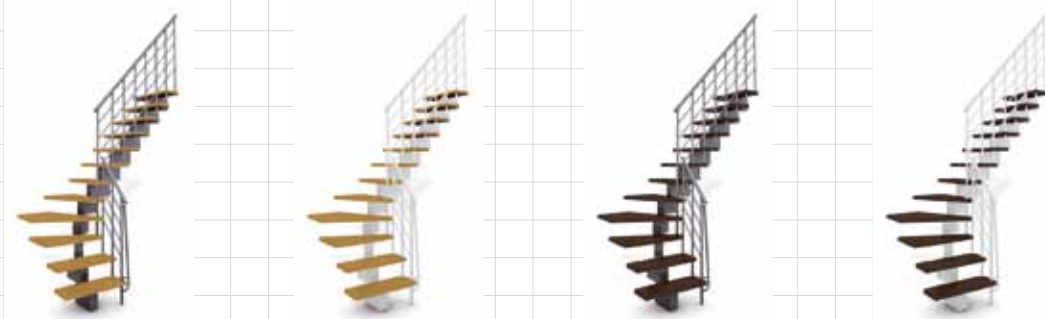

Magia90.Xtra / Configuración en L

Claro/Gris fundición

Claro/Blanco

Cerezo/Gris fundición

Cerezo/Blanco

Anchura 70

Tono de la madera	Claro	Claro	Cerezo	Cerezo	
Color metal	Gris fundición	Blanco	Gris fundición	Blanco	
ⓐ Altura 205 - 255 cm 11 contrahuellas/10 peldaños	K29003000	K29001000	K29004000	K29002000	2.290 €
ⓑ Altura 224 - 278 cm 12 contrahuellas/11 peldaños	K29011000	K29009000	K29012000	K29010000	2.472 €
ⓒ Altura 242 - 302 cm 13 contrahuellas/12 peldaños	K29019000	K29017000	K29020000	K29018000	2.652 €
ⓓ Altura 261 - 349 cm 15 contrahuellas/14 peldaños	K29027000	K29025000	K29028000	K29026000	3.016 €

Anchura 80

Tono de la madera	Claro	Claro	Cerezo	Cerezo	
Color metal	Gris fundición	Blanco	Gris fundición	Blanco	
ⓐ Altura 205 - 255 cm 11 contrahuellas/10 peldaños	K29035000	K29033000	K29036000	K29034000	2.730 €
ⓑ Altura 224 - 278 cm 12 contrahuellas/11 peldaños	K29043000	K29041000	K29044000	K29042000	2.948 €
ⓒ Altura 242 - 302 cm 13 contrahuellas/12 peldaños	K29051000	K29049000	K29052000	K29050000	3.166 €
ⓓ Altura 261 - 349 cm 15 contrahuellas/14 peldaños	K29059000	K29057000	K29060000	K29058000	3.602 €

Anchura 90

Tono de la madera	Claro	Claro	Cerezo	Cerezo	
Color metal	Gris fundición	Blanco	Gris fundición	Blanco	
ⓐ Altura 205 - 255 cm 11 contrahuellas/10 peldaños	K29067000	K29065000	K29068000	K29066000	2.780 €
ⓑ Altura 224 - 278 cm 12 contrahuellas/11 peldaños	K29075000	K29073000	K29076000	K29074000	3.002 €
ⓒ Altura 242 - 302 cm 13 contrahuellas/12 peldaños	K29083000	K29081000	K29084000	K29082000	3.224 €
ⓓ Altura 261 - 349 cm 15 contrahuellas/14 peldaños	K29091000	K29089000	K29092000	K29090000	3.668 €

Colores y acabados

Opcionales

	Balastrada Magia.Xtra 120 cm		
ⓐ Balastrada Magia.Xtra Blanca	386 €	ⓐ Barandilla 2º lado Blanca	232 €
ⓑ Balastrada Magia.Xtra Gris fundición	386 €	ⓑ Barandilla 2º lado Gris fundición	232 €

Magia90.Xtra consta de 11, 12, 13 ó 15 contrahuellas y un lado de barandilla. Para realizar una **Magia90.Xtra** con 14 contrahuellas (13 peldaños), para una altura de 261 cm a 325 cm, hay que comprar una **Magia90.Xtra** con 15 contrahuellas (14 peldaños) y eliminar un peldaño durante la puesta en servicio. La altura máxima de la escalera llega a 349 cm.

Importante: Si su altura está presente en varias opciones, le recomendamos elegir el número de contrahuellas más alto para obtener una subida más cómoda. Verifique que el número de contrahuellas elegido se pueda introducir en el vano de su escalera.

Magia90.Xtra / Configuración en U

Anchura 70

Tono de la madera	Claro	Claro	Cerezo	Cerezo	
Color metal	Gris fundición	Blanco	Gris fundición	Blanco	
ⓐ Altura 205 - 255 cm 11 contrahuellas/10 peldaños	K29007000	K29005000	K29008000	K29006000	2.290 €
ⓑ Altura 224 - 278 cm 12 contrahuellas/11 peldaños	K29015000	K29013000	K29016000	K29014000	2.472 €
ⓒ Altura 242 - 302 cm 13 contrahuellas/12 peldaños	K29023000	K29021000	K29024000	K29022000	2.652 €
ⓓ Altura 261 - 349 cm 15 contrahuellas/14 peldaños	K29031000	K29029000	K29032000	K29030000	3.016 €

Anchura 80