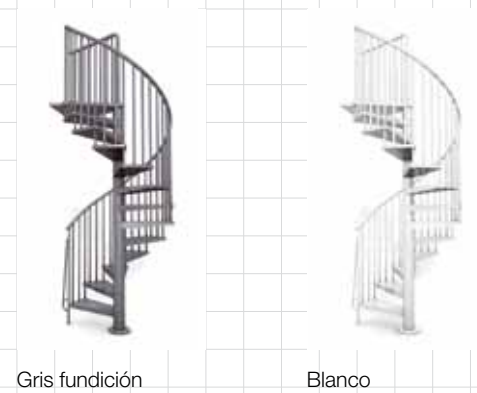

Magia50

Gris fundición

Blanco

Diámetro 110
(hueco mínimo
diámetro 115)

Color metal	Gris fundición	Blanco	
③ Altura 232 - 259 cm 11 contrahuellas/peldaños	K24002000	K24001000	1.330 €
③ Altura 253 - 283 cm 12 contrahuellas/peldaños	K24008000	K24007000	1.432 €
Altura 274 - 306 cm 13 contrahuellas/peldaños	K24014000 ①	K24013000 ③	1.534 €
③ Altura 295 - 353 cm 15 contrahuellas/peldaños	K24020000	K24019000	1.736 €

Diámetro 130
(hueco mínimo
diámetro 135)

Color metal	Gris fundición	Blanco	
③ Altura 232 - 259 cm 11 contrahuellas/peldaños	K24004000	K24003000	1.470 €
③ Altura 253 - 283 cm 12 contrahuellas/peldaños	K24010000	K24009000	1.584 €
Altura 274 - 306 cm 13 contrahuellas/peldaños	K24016000 ①	K24015000 ③	1.696 €
③ Altura 295 - 353 cm 15 contrahuellas/peldaños	K24022000	K24021000	1.924 €

Diámetro 150
(hueco mínimo
diámetro 155)

Color metal	Gris fundición	Blanco	
③ Altura 232 - 259 cm 11 contrahuellas/peldaños	K24006000	K24005000	1.650 €
③ Altura 253 - 283 cm 12 contrahuellas/peldaños	K24012000	K24011000	1.778 €
Altura 274 - 306 cm 13 contrahuellas/peldaños	K24018000 ①	K24017000 ③	1.906 €
③ Altura 295 - 353 cm 15 contrahuellas/peldaños	K24024000	K24023000	2.164 €

Colores y acabados

Opcional

③ Balaustrada Magia Blanca	184 €
① Balaustrada Magia Gris fundición	184 €

Magia50 consta de 11, 12, 13 ó 15 peldaños e incluye la barandilla. Para realizar una **Magia50** con 14 contrahuellas, para una altura de 295 a 330 cm, hay que comprar una **Magia50** con 15 contrahuellas y eliminar un peldaño durante la puesta en servicio. La altura máxima de la escalera llega a 353 cm.

Importante: Si su altura está presente en varias opciones, le recomendamos elegir el número de contrahuellas más alto para obtener una subida más cómoda. Verifique que el número de contrahuellas elegido se pueda introducir en el vano de su escalera.