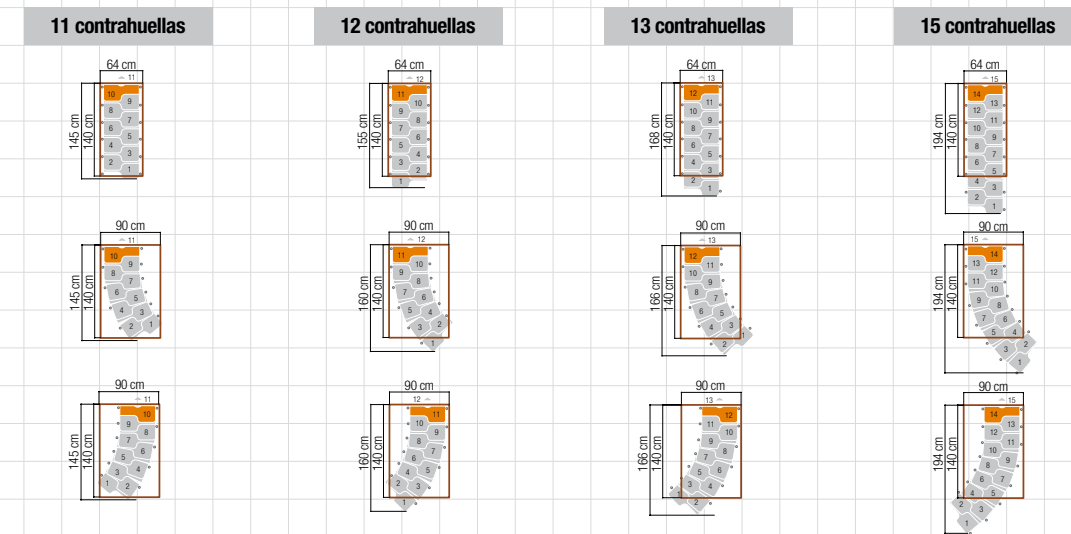

Magia30

Claro/Gris fundición Claro/Blanco Cerezo/Gris fundición Cerezo/Blanco

Anchura 59

Tono de la madera	Claro	Claro	Cerezo	Cerezo	
Color metal	Gris fundición	Blanco	Gris fundición	Blanco	
ⓐ Altura 212 - 257 cm 11 contrahuellas/10 peldaños	K22003000	K22001000	K22004000	K22002000	900 €
Altura 231 - 280 cm 12 contrahuellas/11 peldaños	K22007000 ③	K22005000 ③	K22008000 ①	K22006000 ③	966 €
ⓒ Altura 250 - 304 cm 13 contrahuellas/12 peldaños	K22011000	K22009000	K22012000	K22010000	1.032 €
ⓓ Altura 269 - 351 cm 15 contrahuellas/14 peldaños	K22015000	K22013000	K22016000	K22014000	1.164 €

Consejos para elegir

Magia30
Las dimensiones indicadas en las siguientes configuraciones incluyen la distancia mínima que debe haber con respecto a la eventual pared, que equivale a 2 cm.

Hueco mínimo

Colores y acabados