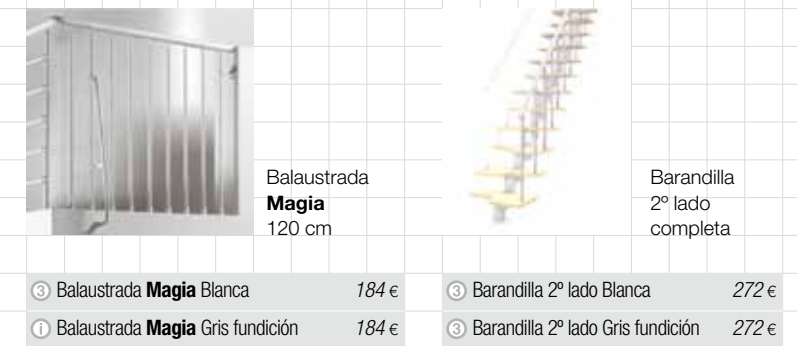

Consejos para elegir

Magia30
Las dimensiones indicadas en las siguientes configuraciones incluyen la distancia mínima que debe haber con respecto a la eventual pared, que equivale a 2 cm.

Hueco mínimo

Colores y acabados

Opcionales

ⓐ Balastrada Magia Blanca	184 €	ⓐ Barandilla 2º lado Blanca	272 €
① Balastrada Magia Gris fundición	184 €	ⓑ Barandilla 2º lado Gris fundición	272 €

Magia30 consta de 11, 12, 13 ó 15 contrahuellas y un lado de barandilla. Para realizar una **Magia30** con 14 contrahuellas (13 peldaños), para una altura de 269 a 326 cm, hay que comprar una **Magia30** de 15 contrahuellas (14 peldaños) y eliminar un peldaño durante la puesta en servicio. La altura máxima de la escalera llega a 351 cm.