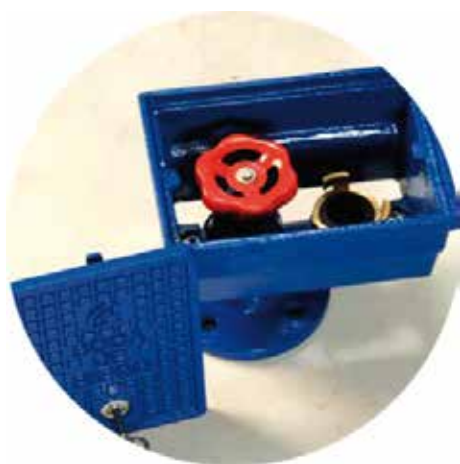

BOCAS DE RIEGO

Boca de riego tipo Oviedo-Gijón

Boca de riego tipo Barcelona

Boca de riego tipo Madrid

Boca de riego Zaragoza

Boca de riego Santander

Boca de riego rectangular cierre y llave

MODELO	Tarifa € / ud
Boca de Riego tipo Oviedo-Gijón completa	149,50
Boca de Riego tipo Barcelona ovalada	89,50
Boca de Riego tipo Madrid	89,50
Boca de Riego tipo Zaragoza completa	101,50
Boca de Riego tipo Santander completa	101,50
Boca de Riego rectangular cierre y llave	89,50