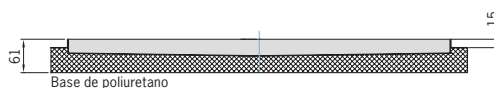

Canal de Ducha Walk-In

WALK-IN

WALK-IN SIN SUMIDERO

Cód. Artículo	L1 (mm)	L2 (mm)
9010.56.23	700	760
9010.56.24	800	860
9010.56.25	900	960
9010.56.26	1000	1060
9010.56.27	1200	1260

WALK-IN CON SUMIDERO

Cód. Artículo	L1 (mm)	L2 (mm)
9010.56.28	700	760
9010.56.29	800	860
9010.56.30	900	960
9010.56.31	1000	1060
9010.56.32	1200	1260

REJA DE MADERA - BARRAS FINAS

Cód. Artículo	L1 (mm)	L2 (mm)
9010.58.49	700	760
9010.58.50	800	860
9010.58.51	900	960
9010.58.52	1000	1060
9010.58.53	1200	1260

REJA DE MADERA - BARRAS GRUESAS

Cód. Artículo	L1 (mm)	L2 (mm)
9010.58.35	700	760
9010.58.36	800	860
9010.58.37	900	960
9010.58.38	1000	1060
9010.58.39	1200	1260