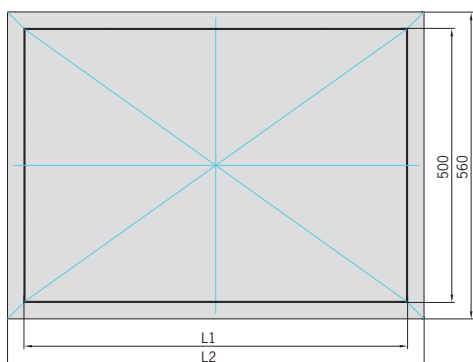

Canal de Ducha Walk-In

WALK-IN

WALK-IN SIN SUMIDERO

Cód. Artículo	L1 (mm)	L2 (mm)
9010.56.23	700	760
9010.56.24	800	860
9010.56.25	900	960
9010.56.26	1000	1060
9010.56.27	1200	1260

WALK-IN CON SUMIDERO

Cód. Artículo	L1 (mm)	L2 (mm)
9010.56.28	700	760
9010.56.29	800	860
9010.56.30	900	960
9010.56.31	1000	1060
9010.56.32	1200	1260

REJA DE MADERA - BARRAS FINAS

Cód. Artículo	L1 (mm)	L2 (mm)
9010.58.49	700	760
9010.58.50	800	860
9010.58.51	900	960
9010.58.52	1000	1060
9010.58.53	1200	1260

REJA DE MADERA - BARRAS GRUESAS

Cód. Artículo	L1 (mm)	L2 (mm)
9010.58.35	700	760
9010.58.36	800	860
9010.58.37	900	960
9010.58.38	1000	1060
9010.58.39	1200	1260