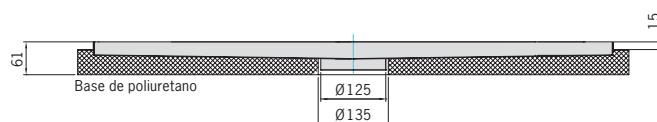

Canal de Ducha Walk-In

WALK-IN

WALK-IN SIN SUMIDERO

Cód. Artículo	L1 (mm)	L2 (mm)
9010.56.23	700	760
9010.56.24	800	860
9010.56.25	900	960
9010.56.26	1000	1060
9010.56.27	1200	1260

WALK-IN CON SUMIDERO

Cód. Artículo	L1 (mm)	L2 (mm)
9010.56.28	700	760
9010.56.29	800	860
9010.56.30	900	960
9010.56.31	1000	1060
9010.56.32	1200	1260

REJA DE MADERA - BARRAS FINAS

Cód. Artículo	L1 (mm)	L2 (mm)
9010.58.49	700	760
9010.58.50	800	860
9010.58.51	900	960
9010.58.52	1000	1060
9010.58.53	1200	1260

REJA DE MADERA - BARRAS GRUESAS

Cód. Artículo	L1 (mm)	L2 (mm)
9010.58.35	700	760
9010.58.36	800	860
9010.58.37	900	960
9010.58.38	1000	1060
9010.58.39	1200	1260