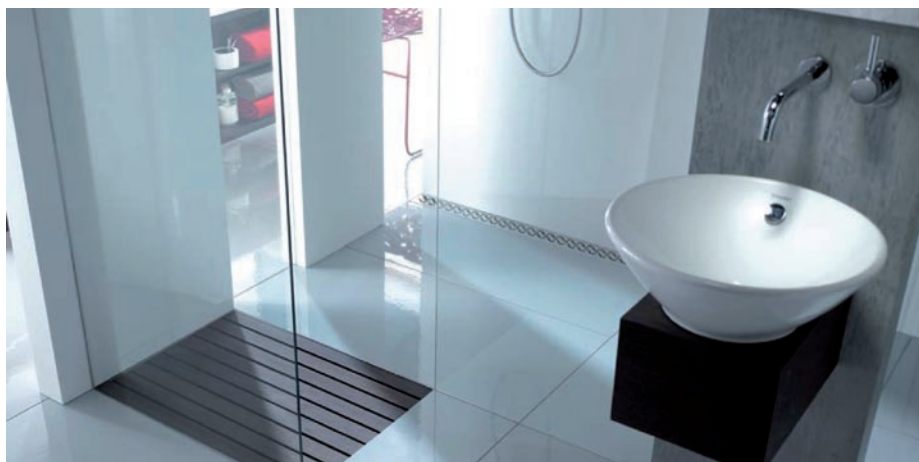

Canal de Ducha Walk-In

WALK-IN

WALK-IN SIN SUMIDERO

Cód. Artículo	L1 (mm)	L2 (mm)
9010.56.23	700	760
9010.56.24	800	860
9010.56.25	900	960
9010.56.26	1000	1060
9010.56.27	1200	1260

WALK-IN CON SUMIDERO

Cód. Artículo	L1 (mm)	L2 (mm)
9010.56.28	700	760
9010.56.29	800	860
9010.56.30	900	960
9010.56.31	1000	1060
9010.56.32	1200	1260