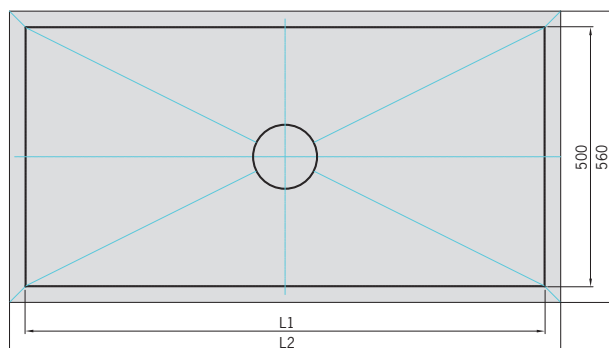

Canal de Ducha Walk-In

WALK-IN

WALK-IN SIN SUMIDERO

Cód. Artículo	L1 (mm)	L2 (mm)
9010.56.23	700	760
9010.56.24	800	860
9010.56.25	900	960
9010.56.26	1000	1060
9010.56.27	1200	1260

WALK-IN CON SUMIDERO

Cód. Artículo	L1 (mm)	L2 (mm)
9010.56.28	700	760
9010.56.29	800	860
9010.56.30	900	960
9010.56.31	1000	1060
9010.56.32	1200	1260

REJA DE MADERA - BARRAS FINAS

Cód. Artículo	L1 (mm)	L2 (mm)
9010.58.49	700	760
9010.58.50	800	860
9010.58.51	900	960
9010.58.52	1000	1060
9010.58.53	1200	1260

REJA DE MADERA - BARRAS GRUESAS

Cód. Artículo	L1 (mm)	L2 (mm)
9010.58.35	700	760
9010.58.36	800	860
9010.58.37	900	960
9010.58.38	1000	1060
9010.58.39	1200	1260