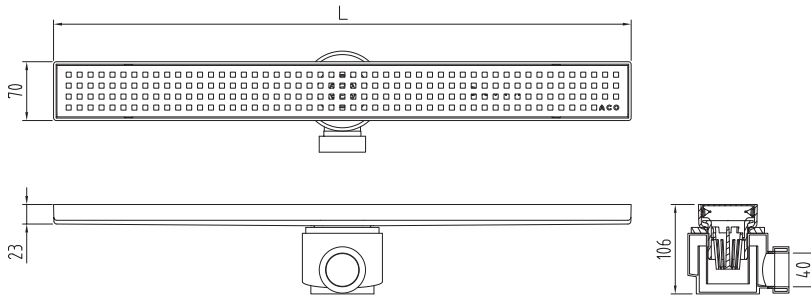

Canal de Ducha NEW DELTA Canal de drenagem para Chuveiro NEW DELTA

	Cód. Reja Wave Cód. Grelha Wave	Cód. Reja Perforada Cód. Grelha Perfurada	Long. (mm) Comp. (mm)
Cuerpo ABS Corpo ABS	00405724	00416205	689
	00405725	00416206	789
	00405726	00416207	889
Cuerpo Inox Corpo Inox	00405735	00416208	685
	00405736	00416209	785
	00405737	00416210	885

Reja Perforada Cuadrada · Grelha Perfurada Quadrada

Reja Wave · Grelha Wave

Instrucciones de montaje incluidas. Presentación en blister individual (expositor disponible). Silicona de sellado incluida.

Instruções de montagem incluídas. Apresentado em embalagem individual (expositor disponível). Incluído silicone para selagem.