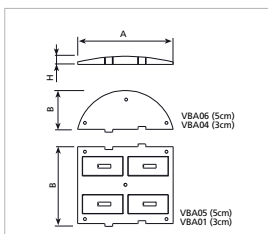

ARANDELA FIJA / RONDELLE FIXE / FIXED WASHER / ARRUELA FIJA

TORNILLO + TACO + ARANDELA / VIS + CHEVILLE + RONDELLE / BOLT + PLUG + WASHER / PARAFUSO + TACO + ARRUELA

Ref.	A	B	H
VBA01	600	475	30
VBA04	600	240	30
VBA05	600	475	50
VBA06	600	240	50