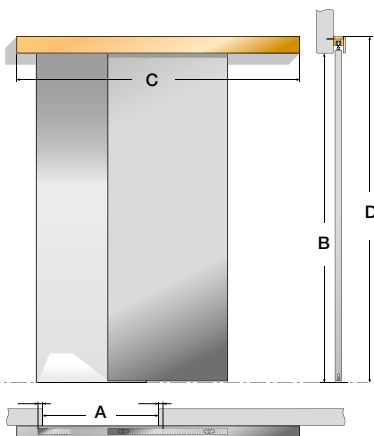

Kit PYL Orchidea EasySlide

 **MAYDISA**

Kit PYL Orchidea EasySlide

Estructura para puertas correderas ocultas para paredes de Placa de Yeso Laminado. Rápido montaje, estabilidad y solidez.

Dimensiones del embalaje: 13x11x223 cm.

Total Kit

Puerta corredera sin obras. Kit completo que incluye travesaño, guía y puerta en DM.

Acabado en DM lista para darle el acabado que se desee.

Tapa embellecedora a medida, acabada y desmontable.

Guía y rodamientos de gran calidad.

Regata interior ya realizada y guía inferior.

	Medidas cm (ancho x alto)	
ⓘ	70x200	128 €
ⓘ	80x200	136 €

Kit Travesaño Orchidea AppliSystem

Kit de soporte para puerta corredera sin obras.

- A Medida ancho luz de pasaje hasta 900 mm
- B Medida altura luz de pasaje hasta 2.200 mm
- C Medida largo travesaño máx. 2.000 mm
- D Altura montante (opcional) máx. 2.300 mm